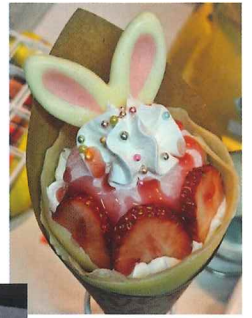

【飲食・雑貨販売】

甘々娘など市川三郷町特産品も集結！

- 1 リベルタ（珈琲・カレー）
- 2 きりあ（お惣菜）
- 3 めぐみ園（スイーツ）
- 4 きのこ（椎茸・ご飯）
- 5 アルテスパティオ（雑貨）
- 6 パンのはな（パン各種）
- 7 なおじい（甘々娘と焼きとうもろこし）
- 8 チルチル（クレープ）
- 9 nanairo cookie（アイシングクッキー）

ぼくまち放送局公開収録実施！！